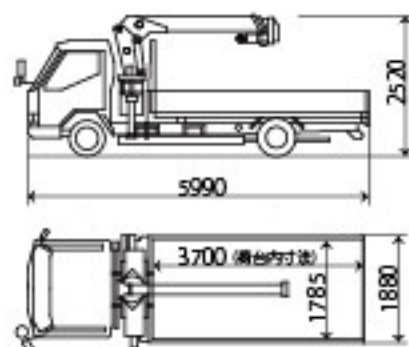

新機種導入!

CARGO CRANE

クレーン付トラック

3トンユニック

最大積載量 3トン  中 準中型免許

4トンユニックより大きい積載量でありながら、2トンユニックなみのコンパクトボディ。ラジコン付で便利にお使い頂けます。

2トンユニックなみのコンパクトなボディ

車幅×車高×全長 1.88M X 2.52M X 5.99M

4トンユニックより大きい積載量

最大積載量 3000KG

(参考) 4トンユニック(8t未満限定中型)・2.5トン、(準中型)・2トン
2トンユニック・2トン

連動ラジコン搭載

積み下ろしに便利なラジコン付

2.63 t 吊りの4段ブーム仕様

ユーキャンエコで燃費が約27%向上

寸法図