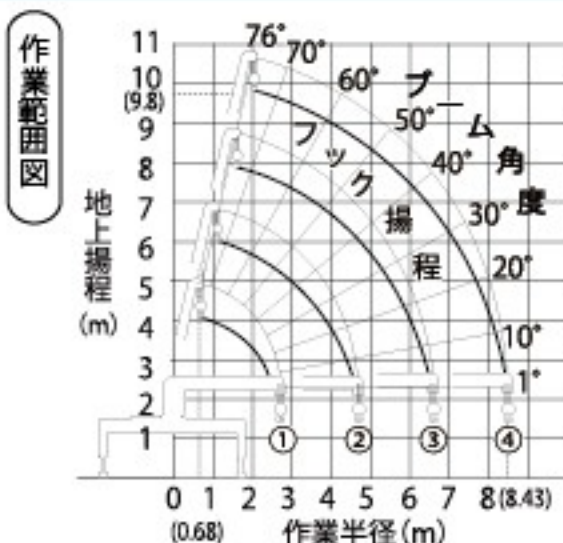

新機種導入!

CARGO CRANE

クレーン付トラック

3トンユニック

最大積載量 3トン  中 準中型免許

4トンユニックより大きい積載量でありながら、2トンユニックなみのコンパクトボディ。ラジコン付で便利にお使い頂けます。

2トンユニックなみのコンパクトなボディ

車幅×車高×全長 1.88M X 2.52M X 5.99M

4トンユニックより大きい積載量

最大積載量 3000KG

(参考) 4トンユニック(8t未満限定中型)・2.5トン、(準中型)・2トン
2トンユニック・2トン

連動ラジコン搭載

積み下ろしに便利なラジコン付

2.63 t 吊りの4段ブーム仕様

ユーキャンエコで燃費が約27%向上

寸法図