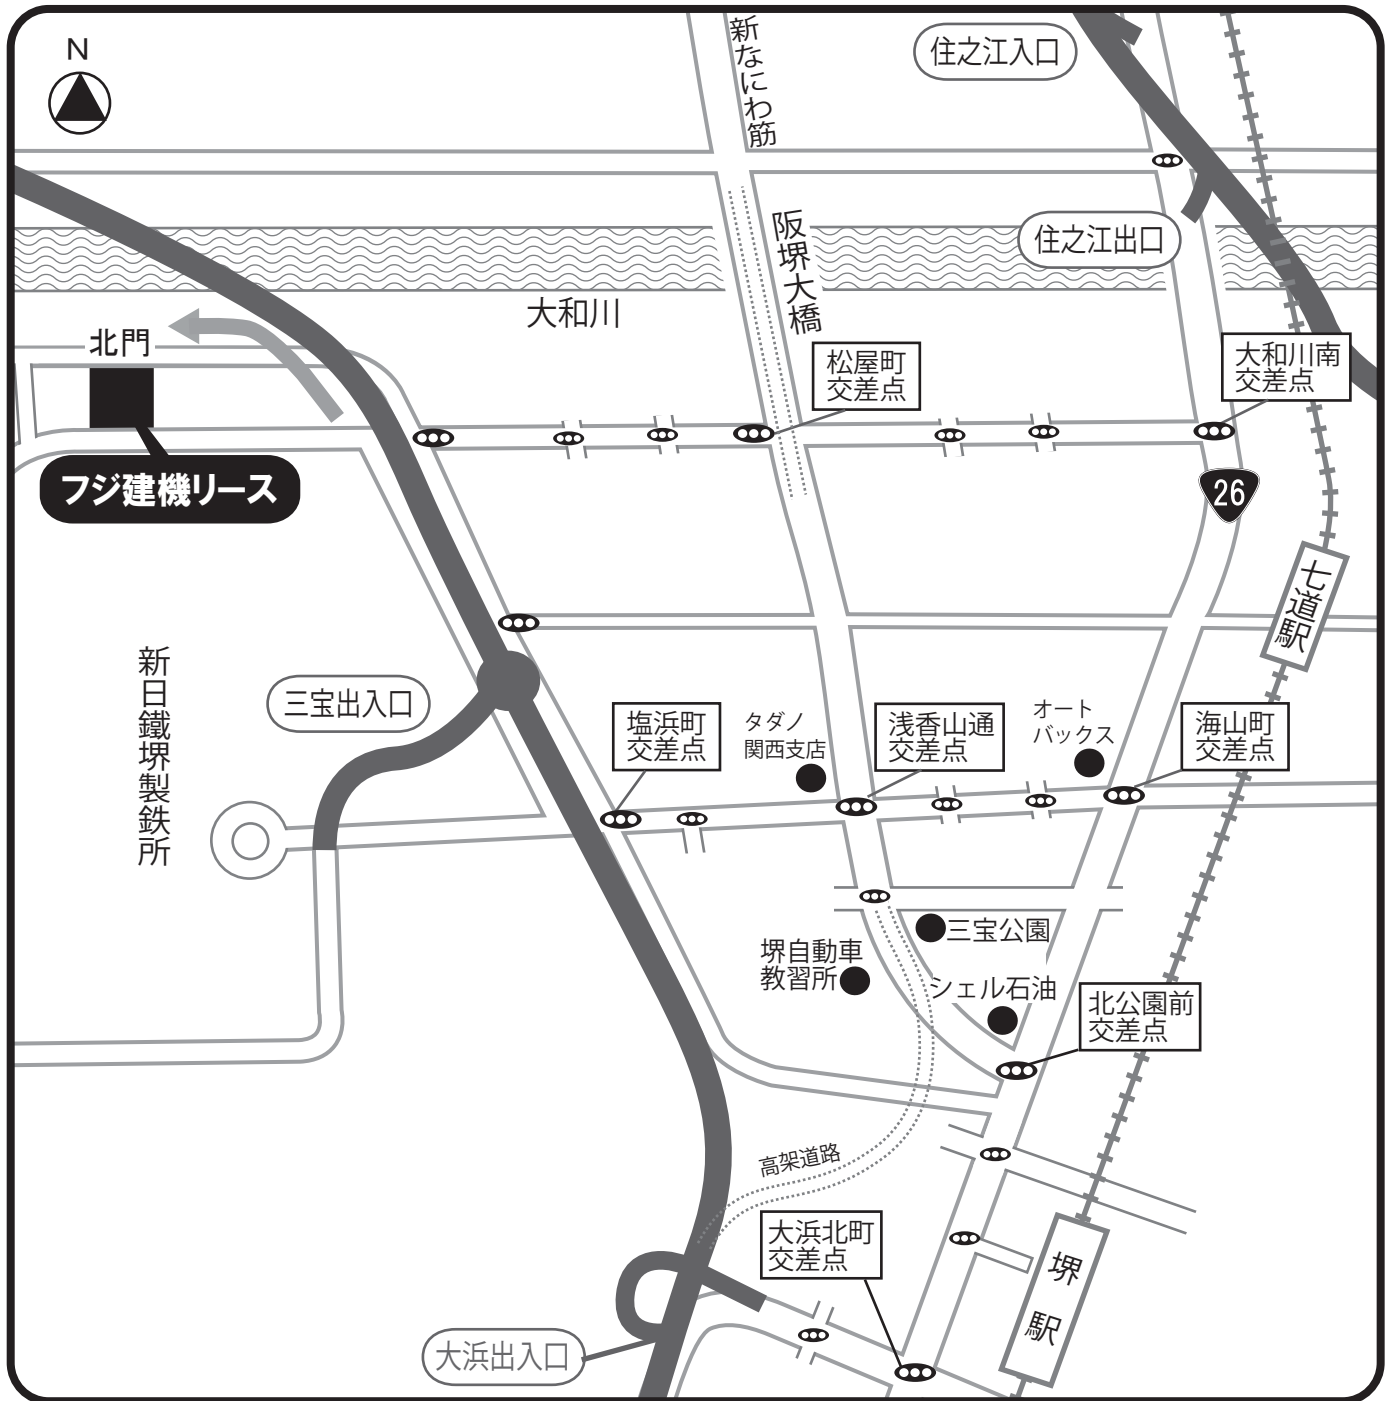

営業所のご案内

道順

高速道路をご利用の方

◎阪神高速湾岸線「三宝出口」を左折、塩浜町交差点を左折し、大和川左岸堤防沿い左方向へ進み当社北門よりおいで下さい。

※ 現在、三宝出口からは湾岸線の神戸方面へのご利用は可能ですが、和歌山方面へ向かうことが出来ません。三宝出口は神戸方面、和歌山方面どちらかでも降りることができます。

◎阪神高速堺線「住之江出口」より国道26号線を南へ約1km直進、「海山町交差点」を右折、塩浜町交差点を左折し、大和川左岸堤防沿い左方向へ進み当社北門よりおいで下さい。